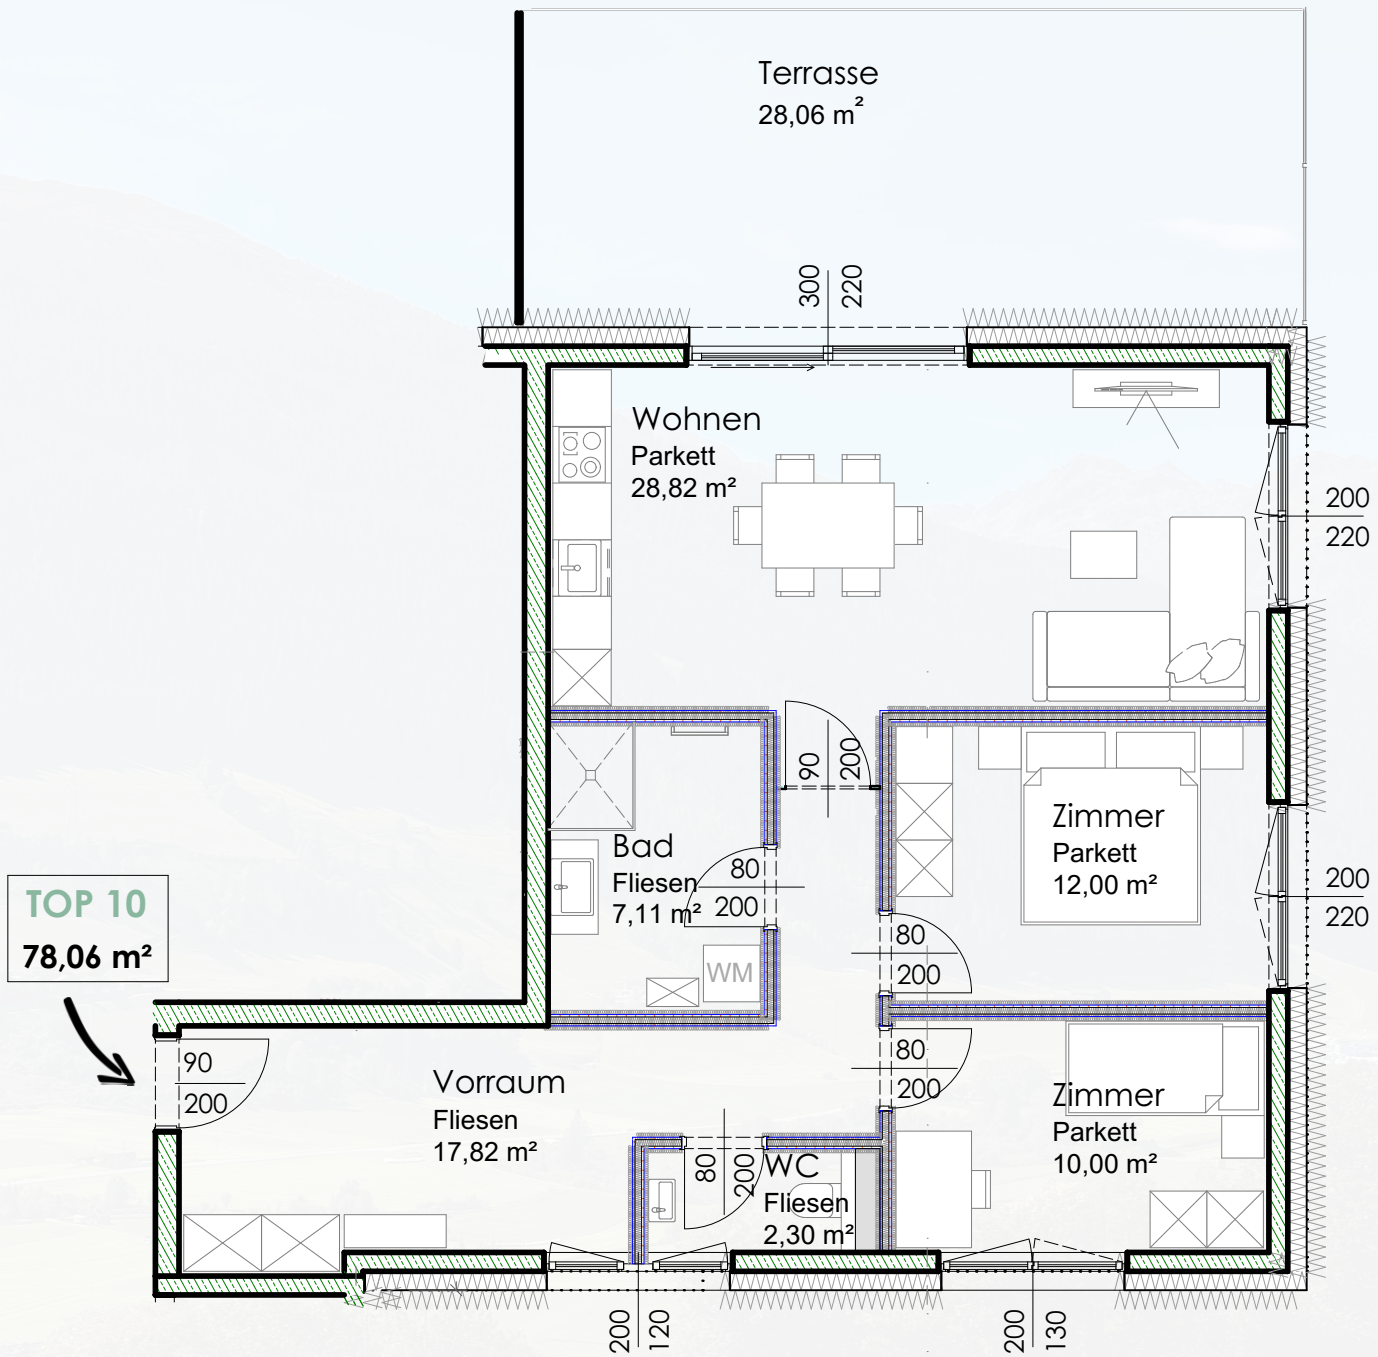

Wohnanlage TAUERNGÄRTEN

TOP 10
3-Zimmer - Wohnung mit Terrasse
Penthouse/ Dachgeschoss

Ein Zuhause fürs Leben – mitten in Mittersill