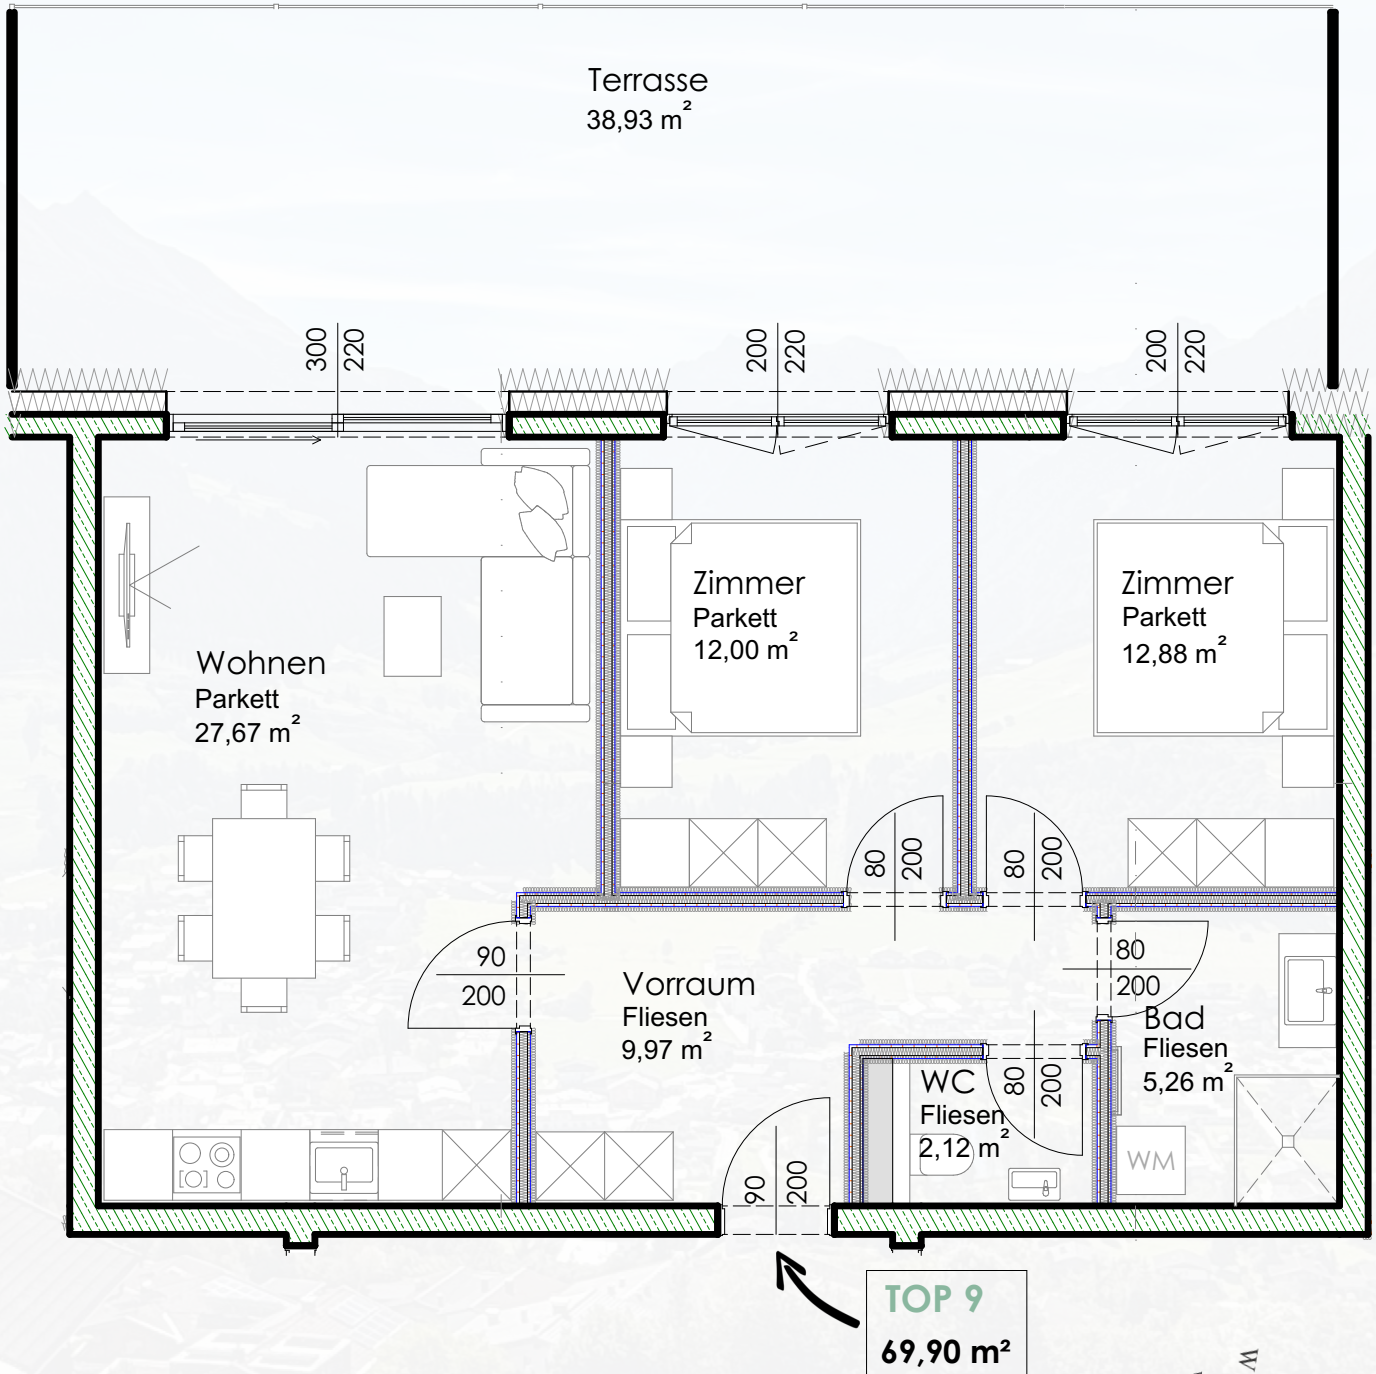

Wohnanlage TAUERNGÄRTEN

TOP 9
3-Zimmer - Wohnung mit Terrasse
Penthouse/ Dachgeschoss

Ein Zuhause fürs Leben – mitten in Mittersill