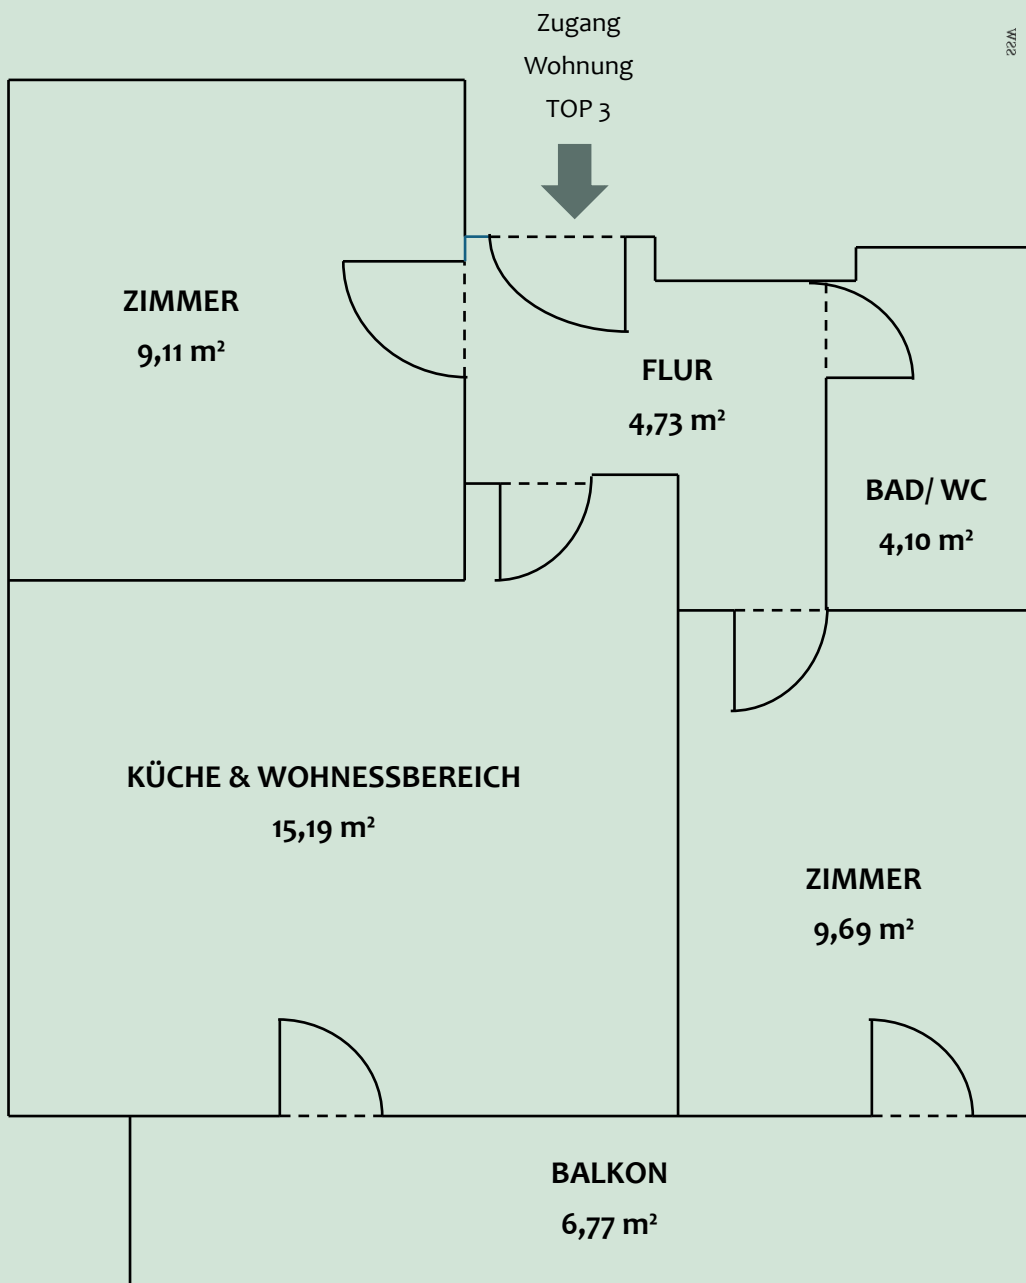

Plandarstellung
Balkonwohnung Top 3

Wohnfläche ca. 65,23 m²

Dieser Plan dient nur der schematischen Darstellung und ist nicht maßstabsgetreu.
Alle Angaben ohne Gewähr