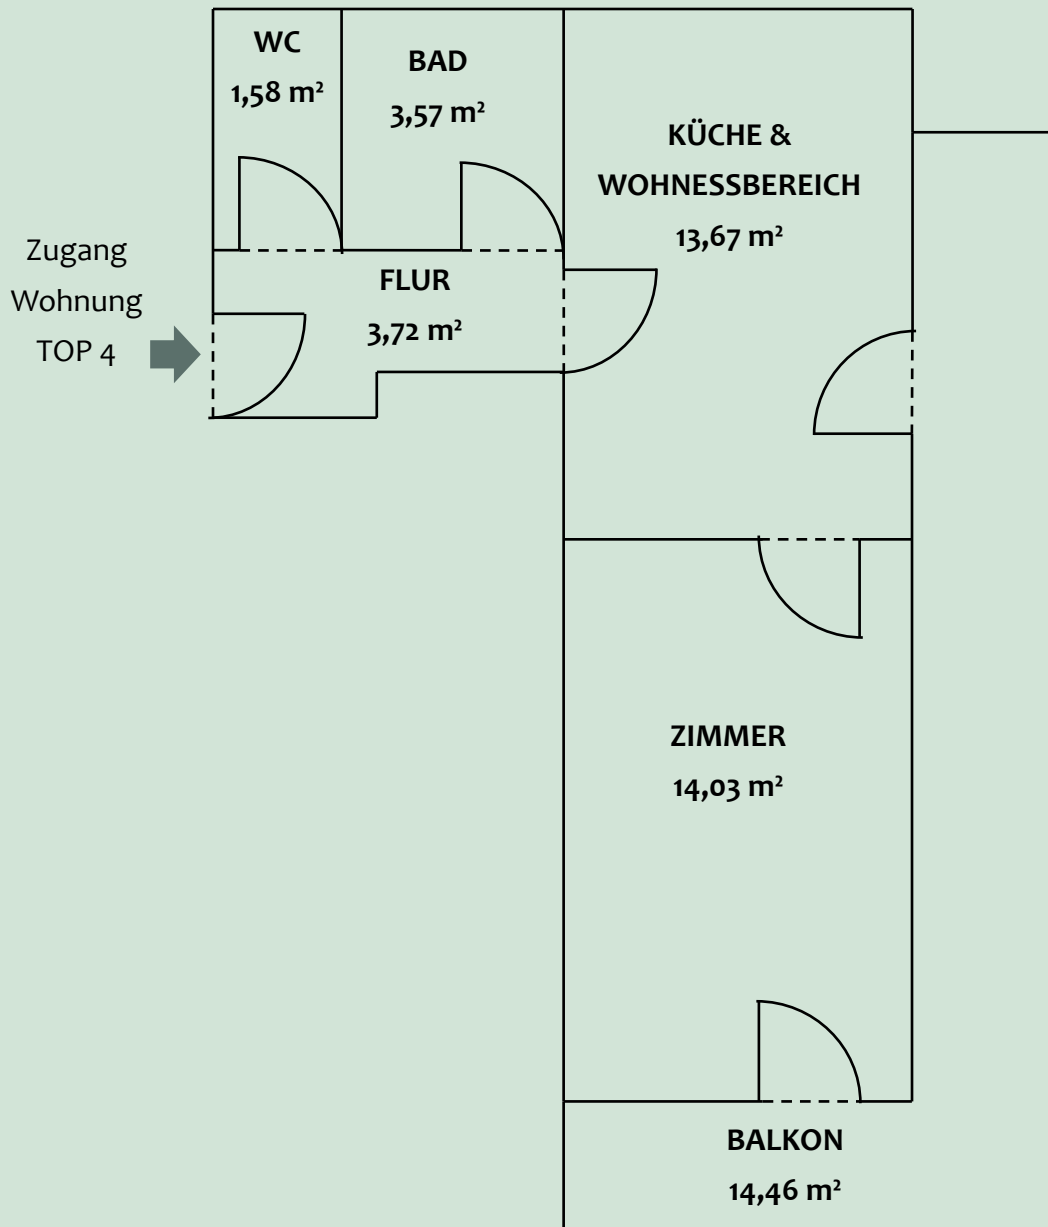

Plandarstellung  
**Balkonwohnung TOP 4**

Wohnfläche ca. 36,57 m<sup>2</sup>

Dieser Plan dient nur der schematischen Darstellung und ist nicht maßstabsgetreu.  
Alle Angaben ohne Gewähr