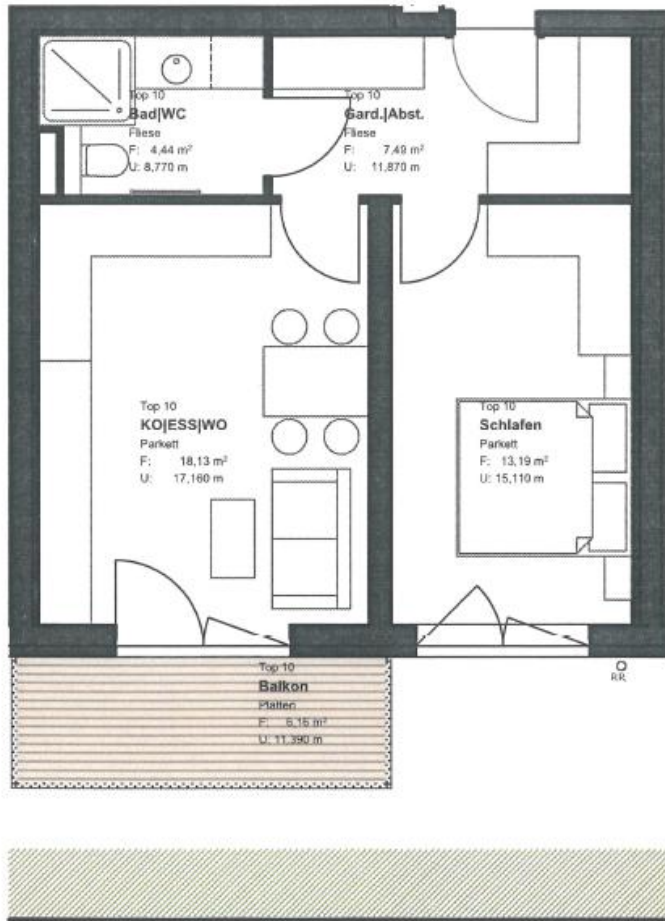

# Wohnungsplan

Top10

10	
Raumname	Gemessene Fläche
Bad WC	4,44 m <sup>2</sup>
Balkon	6,16 m <sup>2</sup>
Gard. Abst.	7,49 m <sup>2</sup>
KA10	4,63 m <sup>2</sup>
KOJESS WO	18,13 m <sup>2</sup>
Schlafen	13,19 m <sup>2</sup>
<b>Summe</b>	<b>54,04 m<sup>2</sup></b>